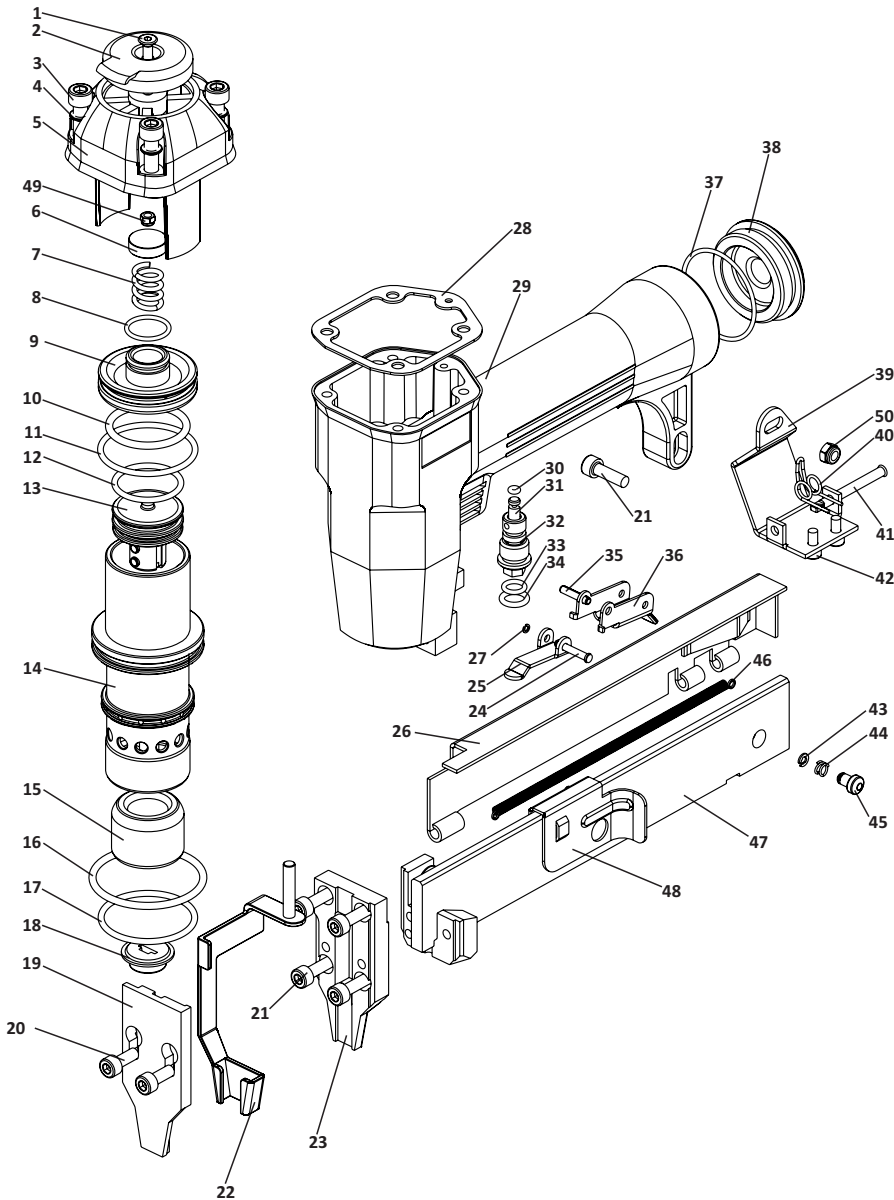

GRAMPEADOR 92/30

* Para adquirir peças de reposição, solicite pelo código.

ITEM	COD.	DESCRIÇÃO
1	212 P	PARAFUSO
2	1057	DIRECIONADOR DE FLUXO
3	1001	PARAFUSO
4	1002	ARRUELA DE PRESSÃO
5	1058	TAMPA
6	1059	BATENTE DA TAMPA
7	1060	MOLA DO EMBOLO
8	1062	ANEL ORING
9	1061	EMBOLO
10	1124	ANEL ORING
11	1063	ANEL ORING
12	1012	ANEL ORING
13	1071	PISTAO C/ MARTELO
14	1072	CILINDRO
15	1073	BATENTE
16	1067	ANEL ORING
17	1068	ANEL ORING
18	1075	GUIA DO MARTELO
19	1096	BICO
20	1095	PARAFUSO
21	1041	PARAFUSO
22	1107	TRAVA DE SEGURANÇA
23	1097	CALÇO
24	1030	PINO DA TRAVA
25	1032	TRAVA DO GATILHO
26	1094	PROTEÇÃO DA MOLA
27	1031	ANEL ELÁSTICO
28	1064	JUNTA DA TAMPA
29	1070	CARCAÇA
30	1024	ANEL ORING
31	1091	PINO DA VÁLVULA
32	1093	VÁLVULA
33	1092	ANEL ORING
34	1028	ANEL ORING
35	1030/1	PINO DO GATILHO
36	1033	GATILHO
37	202/1	ANEL ORING
38	1023	REDUÇÃO
39	1106	SUPORTE DO TRILHO
40	1105	MOLA DA TAMPA
41	1126	PINO DA MOLA
42	1043	PARAFUSO
43	1103	ANEL ELÁSTICO
44	1102	MOLA DA TRAVA
45	1101	PINO DA TRAVA
46	1125	MOLA DO TRANSPORTADOR
47	1098	TRILHO
48	1099	TRANSPORTADOR
49	1519	PORCA
50	14052	PORCA