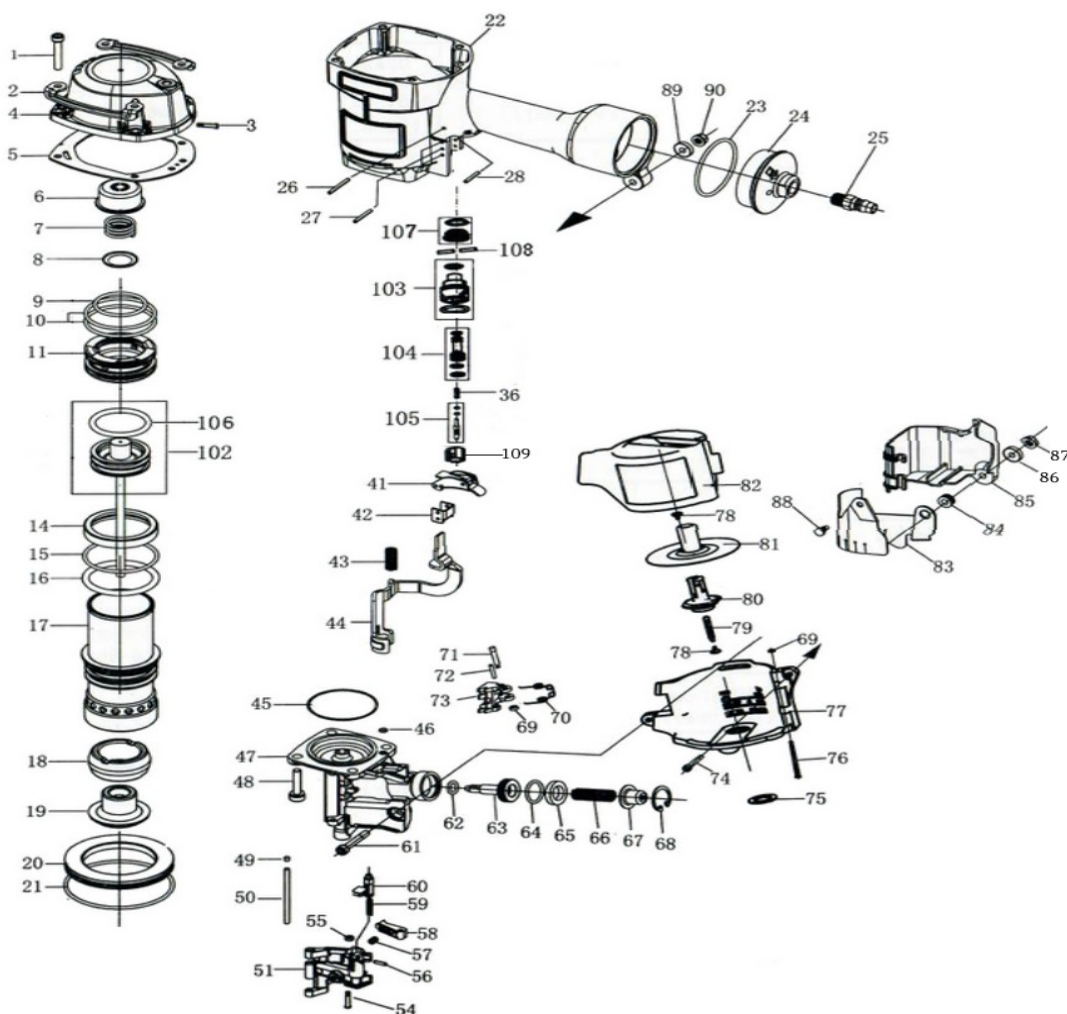

PREGADOR PNEUMÁTICO GRAMPAC CN70B

Aplicar a trava rosca loctite 242

1	CN7001IMP	PARAFUSO (CN7001IMP)	42	CN7042IMP	CONTATO GATILHO (CN7042IMP)	72	CN7072IMP	PINO ELASTICO (CN7072IMP)
2	CN7002IMP	PROTECTOR (CN7002IMP)	43	CN7043IMP	MOLA DA TRAVA (CN7043IMP)	73	CN7073IMP	ALIMENTADOR (CN7073IMP)
3	CN7003IMP	PARAFUSO (CN7003IMP)	44	CN7044IMP	TRAVA DE SEGURANCA (CN7044IMP)	74	CN7074IMP	PARAFUSO (CN7074IMP)
4	CN7004IMP	TAMPA (CN7004IMP)	45	CN7045IMP	O RING (CN7045IMP)	75	CN7075IMP	ANEL DE PU (CN7075IMP)
5	CN7005IMP	JUNTA DA TAMPA (CN7005IMP)	46	CN7046IMP	O RING (CN7046IMP)	76	CN7076IMP	PINO DO MAGAZINE (CN7076IMP)
6	CN7006IMP	AMORTECEDOR DE EXAUSTAO (CN7006IMP)	47	CN7047IMP	MANCAL (CN7047IMP)	77	CN7077IMP	MAGAZINE (CN7077IMP)
7	CN7007IMP	MOLA (CN7007IMP)	48	CN7048IMP	PARAFUSO (CN7048IMP)	78	CN7078IMP	RECEPTOR (CN7078IMP)
8	CN7008IMP	ARRUELA DA MOLA (CN7008IMP)	49	CN7049IMP	O RING (CN7049IMP)	79	CN7079IMP	MOLA (CN7079IMP)
9	CN7009IMP	O RING (CN7009IMP)	50	CN7050IMP	PINO DO MANCAL (CN7050IMP)	80	CN7080IMP	REGULADOR (CN7080IMP)
10	CN7010IMP	O RING (CN7010IMP)	51	CN7051IMP	TAMPA DO MANCAL (CN7051IMP)	81	CN7081IMP	DISCO (CN7081IMP)
11	CN7011IMP	VALVULA (CN7011IMP)	54	CN7054IMP	PINO DO SUPORTE (CN7054IMP)	82	CN7082IMP	TAMPA DO MAGAZINE (CN7082IMP)
14	CN7014IMP	SELO DA VALVULA (CN7014IMP)	55	CN7055IMP	O RING (CN7055IMP)	83	CN7083IMP	PROTECAO (CN7083IMP)
15	CN7015IMP	O RING (CN7015IMP)	56	CN7056IMP	PINO ELASTICO (CN7056IMP)	84	CN7084IMP	CALCO (CN7084IMP)
16	CN7016IMP	O RING (CN7016IMP)	57	CN7057IMP	MOLA (CN7057IMP)	85	CN7085IMP	PROTECTOR DO BICO (CN7085IMP)
17	CN7017IMP	CILINDRO (CN7017IMP)	58	CN7058IMP	SUPORTE (CN7058IMP)	86	CN7086IMP	ARRUELA (CN7086IMP)
18	CN7018IMP	AMORTECEDOR SUPERIOR (CN7018IMP)	59	CN7059IMP	MOLA (CN7059IMP)	87	CN7087IMP	PORCA (CN7087IMP)
19	CN7019IMP	AMORTECEDOR INFERIOR (CN7019IMP)	60	CN7060IMP	TRAVA DO MANCAL (CN7060IMP)	88	CN7088IMP	REBITE DE PROTECAO (CN7088IMP)
20	CN7020IMP	COLAR DO CILINDRO (CN7020IMP)	61	CN7061IMP	PARAFUSO (CN7061IMP)	89	CN7089IMP	ARRUELA (CN7089IMP)
21	CN7021IMP	O RING (CN7021IMP)	62	CN7062IMP	O RING (CN7062IMP)	90	CN7090IMP	PORCA (CN7090IMP)
22	CN7022IMP	CORPO (CN7022IMP)	63	CN7063IMP	PISTAO DO ALIMENTADOR (CN7063IMP)	102	CN70102IMP	CONJUNTO PISTAO MARTELO C/ANEL(CN70102IMP)
23	CN7023IMP	O RING (CN7023IMP)	64	CN7064IMP	O RING (CN7064IMP)	103	CN70103IMP	VALVULA SUPERIOR C/ANEIS (CN70103IMP)
24	CN7024IMP	NIPEL (CN7024IMP)	65	CN7065IMP	BATENTE DO ALIMENTADOR (CN7065IMP)	104	CN70104IMP	VALVULA COM ANEIS (CN70104IMP)
25	CN7025IMP	PINO DO ENGATE (CN7025IMP)	66	CN7066IMP	MOLA (CN7066IMP)	105	CN70105IMP	PINO DA VALVULA C/ANEIS (CN70105IMP)
26	CN7026IMP	PINO ELASTICO (CN7026IMP)	67	CN7067IMP	CHAPEU (CN7067IMP)	106	CN70106IMP	ANEL DO PISTAO (CN70106IMP)
27	CN7027IMP	PINO ELASTICO (CN7027IMP)	68	CN7068IMP	ANEL DE RETENCAO (CN7068IMP)	107	CN70107IMP	CHAPEU DA VALVULA C/ANEIS (CN70107IMP)
28	CN7028IMP	PINO ELASTICO (CN7028IMP)	69	CN7069IMP	O RING (CN7069IMP)	108	CN70108IMP	PINO (CN70108IMP)
36	CN7036IMP	MOLA (CN7036IMP)	70	CN7070IMP	MOLA DO ALIMENTADOR (CN7070IMP)	109	CN70109IMP	TAMPA DA VALVULA (CN70109IMP)
41	CN7041IMP	CONJUNTO GATILHO (CN7041IMP)	71	CN7071IMP	PINO DO ALIMENTADOR (CN7071IMP)			