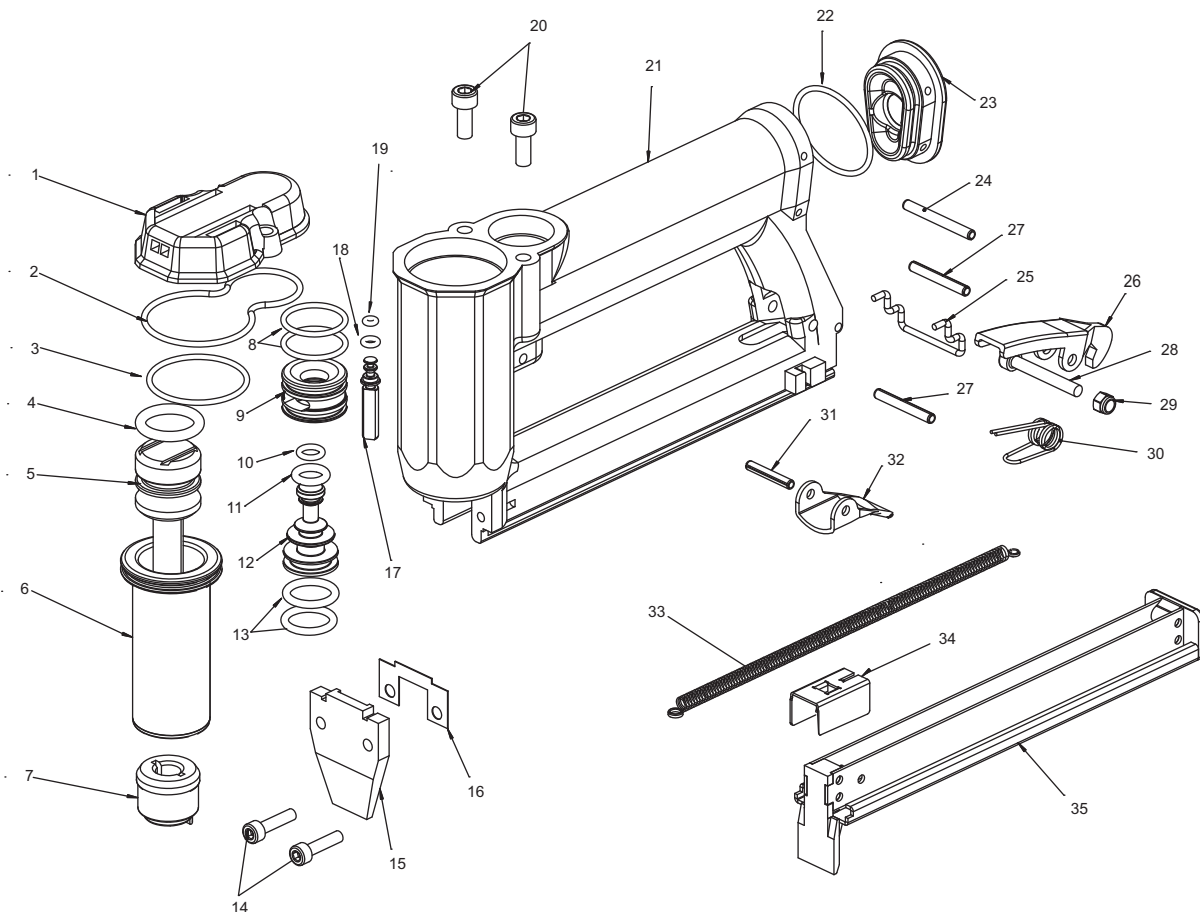

GRAMPEADOR 80/16 “BRASILEIRINHO”

* Para adquirir peças de reposição, solicite pelo código.

ITEM	CÓDIGO	DESCRIÇÃO	ITEM	CÓDIGO	DESCRIÇÃO
1	1500	TAMPA	19	1024	ANEL ORING
2	1501	ANEL DA TAMPA	20	1041	PARAFUSO
3	1502	ANEL ORING	21	1510	CORPO
4	203A	ANEL ORING	22	1022	ANEL ORING
5	203/1	PISTÃO COM MARTELO	23	1511	REDUÇÃO
6	1503	CILINDRO	24	1512	PINO ELÁSTICO
7	1504	BATENTE	25	214	GRAMPO DA CALHA
8	14069	ANEL ORING	26	1513	TRAVA
9	1505	CAPA DA VÁLVULA	27	1521	PINO ELÁSTICO
10	1520	ANEL ORING	28	1514	PARAFUSO
11	278	ANEL ORING	29	1519	PORCA
12	1506	VÁLVULA	30	1515	MOLA DA TRAVA
13	14067	ANEL ORING	31	274	PINO ELÁSTICO
14	211	PARAFUSO	32	1516	GATILHO
15	1507	BICO	33	215	MOLA
16	1508	CALÇO	34	216	TRANSPORTADOR
17	1509	PINO DA VÁLVULA	35	1518/1	TRILHO
18	1026	ANEL ORING			