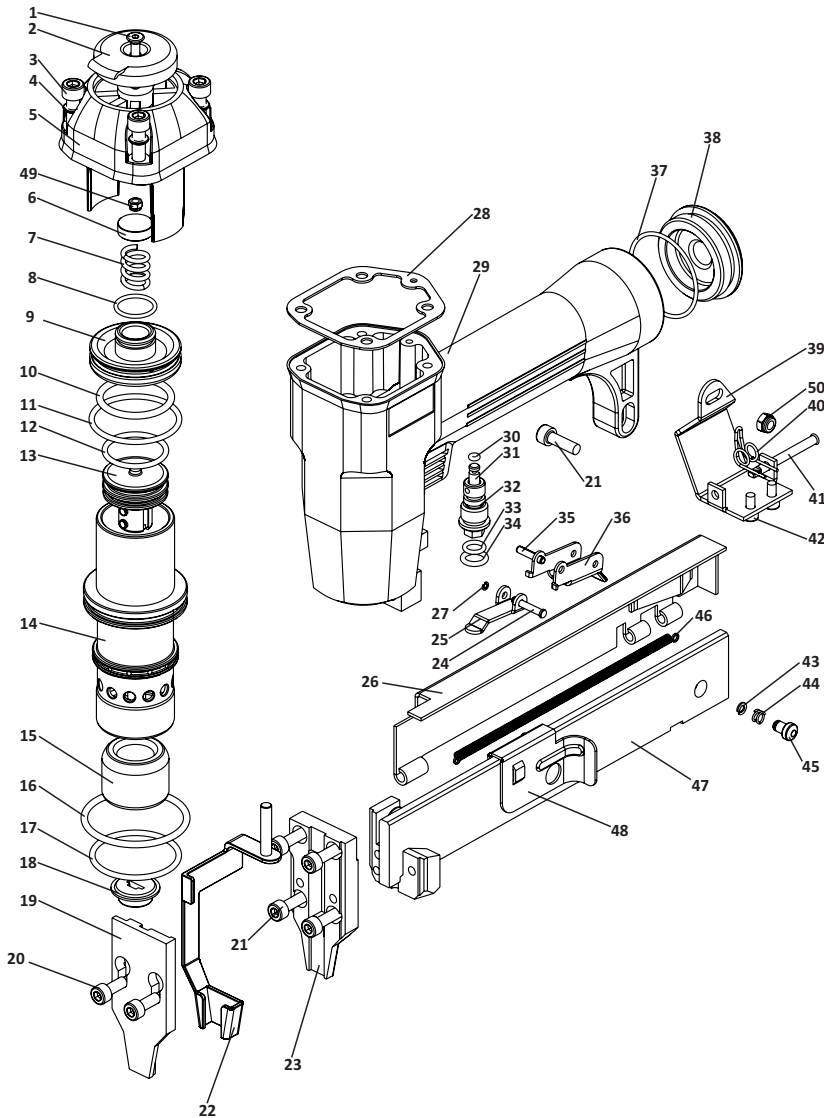

# GRAMPEADOR 14/30

\* Para adquirir peças de reposição, solicite pelo código.

ITEM	CÓD.	DESCRIÇÃO
1	212 P	PARAFUSO
2	1057	DIRECIONADOR DE FLUXO
3	1001	PARAFUSO
4	1002	ARRUELA
5	1058	TAMPA
6	1059	BATENTE DA TAMPA
7	1060	MOLA DO EMBOLO
8	1062	ANEL ORING
9	1061	EMBOLO
10	1124	ANEL ORING
11	1063	ANEL ORING
12	1012	ANEL ORING
13	1147	PISTÃO COM MARTELO
14	1072	CILINDRO
15	1073	BATENTE
16	1067	ANEL ORING
17	1068	ANEL ORING
18	1148	GUIA DO MARTELO
19	1149	BICO
20	1095	PARAFUSO
21	1041	PARAFUSO
22	1161	TRAVA DE SEGURANÇA
23	1150	CALÇO
24	1030	PINO DA TRAVA
25	1032	TRAVA DO GATILHO
26	1094	PROTEÇÃO DA MOLA
27	1031	ARRUELA DE PRESSÃO
28	1064	JUNTA DA TAMPA
29	1070	CARÇAÇA
30	1024	ANEL ORING
31	1091	PINO DA VÁLVULA
32	1093	VÁLVULA
33	1092	ANEL ORING
34	1028	ANEL ORING
35	1030/1	PINO DO GATILHO
36	1033	GATILHO
37	202/1	ANEL ORING
38	1023	REDUÇÃO
39	1106	SUPORTE DO TRILHO
40	1105	MOLA DA TAMPA
41	1126	PINO DA MOLA
42	1043	PARAFUSO
43	1103	ANEL ELÁSTICO
44	1102	MOLA DA TRAVA
45	1101	PINO DA TRAVA
46	1125	MOLA DO TRANSPORTADOR
47	1151	TRILHO
48	1152	TRANSPORTADOR
49	1519	PORCA
50	14052	PORCA